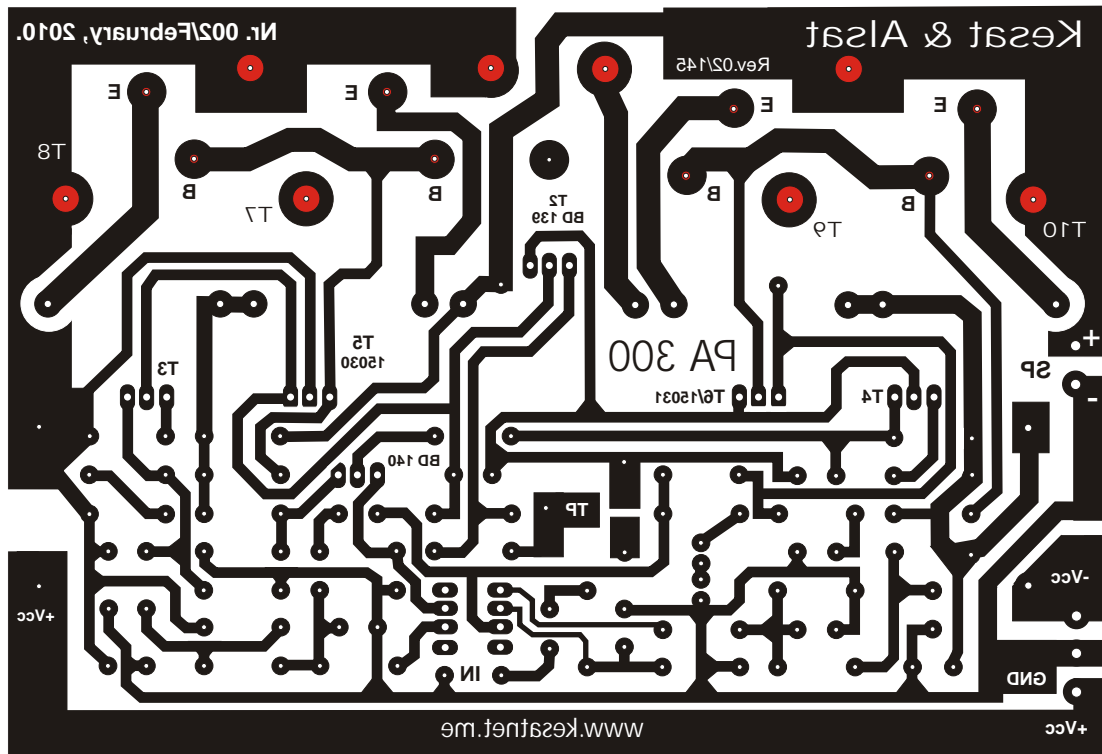

145 x 99mm

RAZMJER 1:1 / SPREMNO ZA ĐTAMPANJE NA PAUSU
(kod osvjetljavanja na foto-pertinaksu, paus postaviti tako, da strana gdje se nalazi toner bude prislonjena na bakarnu površinu foto-pertinaksa.
U tom slu aju, slova e biti normalna kada se gleda kroz paus)